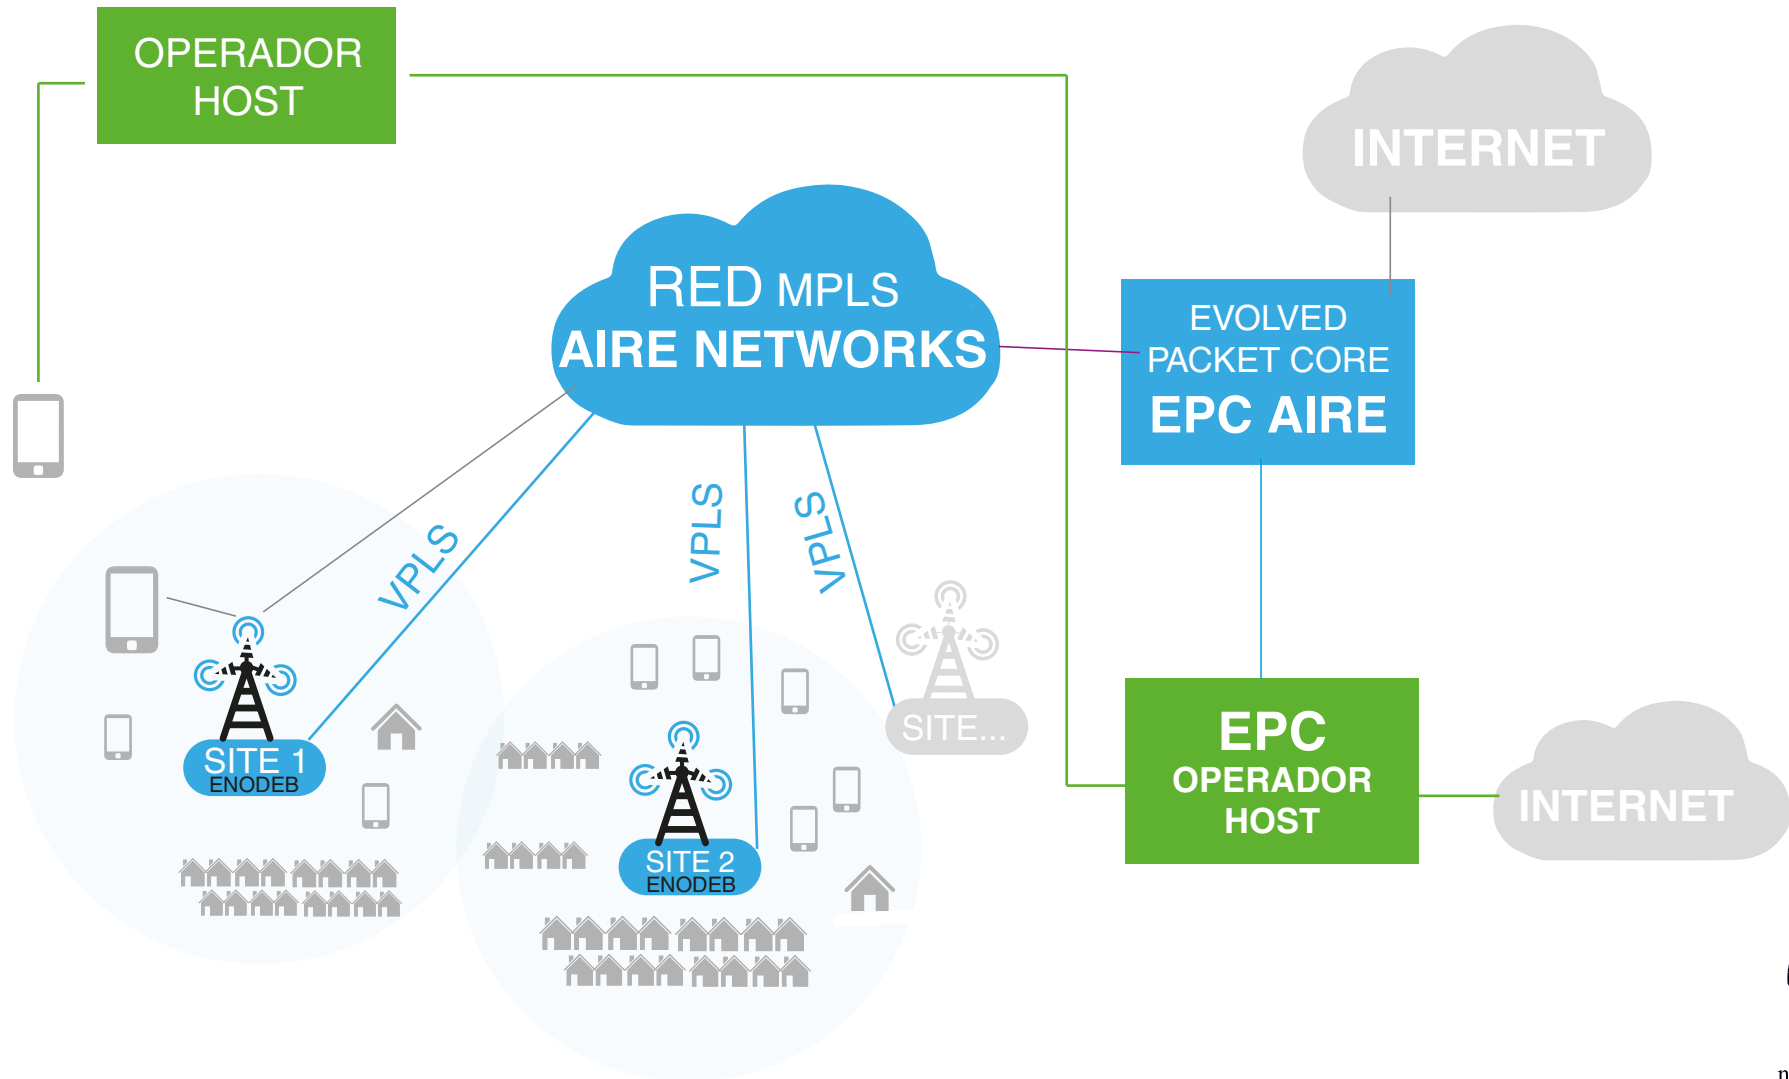

Red Aire Networks LTE - FIBAIR